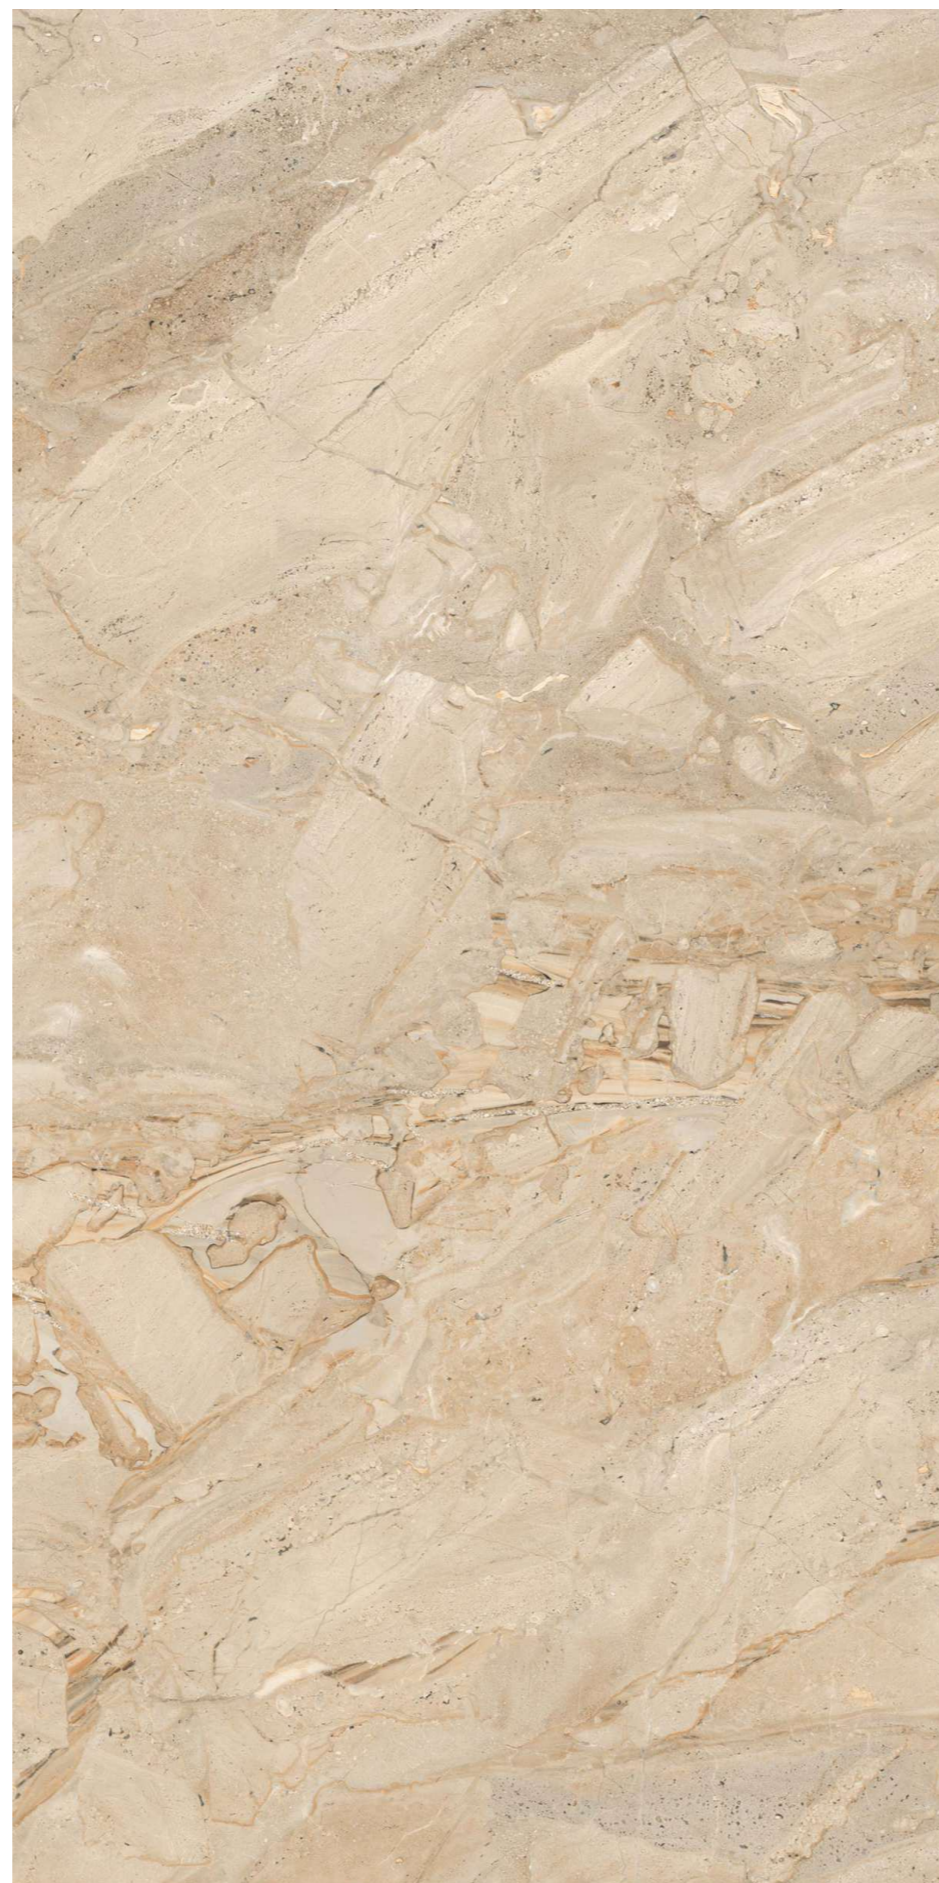

# HERMES BEIGE

Finish :  
**GLOSSY SURFACE**

Thickness :  
**8.5MM**

Size :  
**600X1200MM**  
**60X120CM**  
**2'X4'**

6  
RANDOMS

**lizon**  
CERAMICA