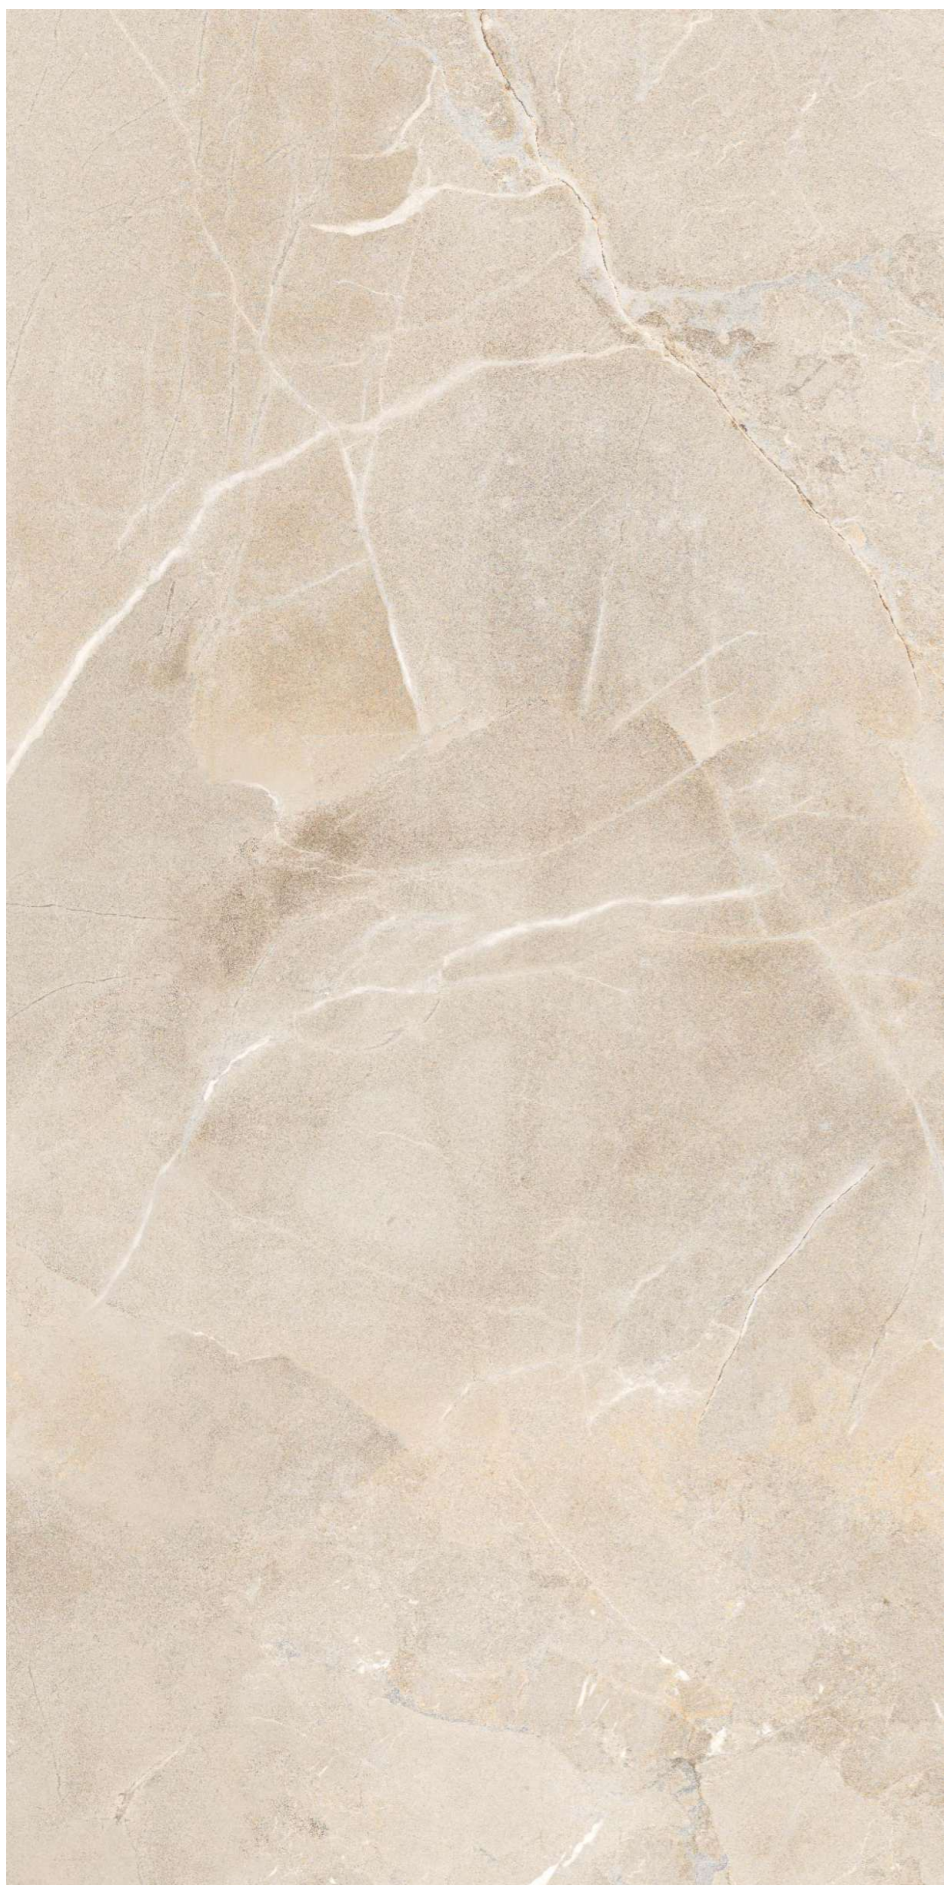

## EVOKE CREMA

Finish :  
**GLOSSY SURFACE**

Thickness :  
**8.5MM**

Size :  
**600X1200MM**  
**60X120CM**  
**2'X4'**

**5**  
RANDOMS

**lizon**  
CERAMICA